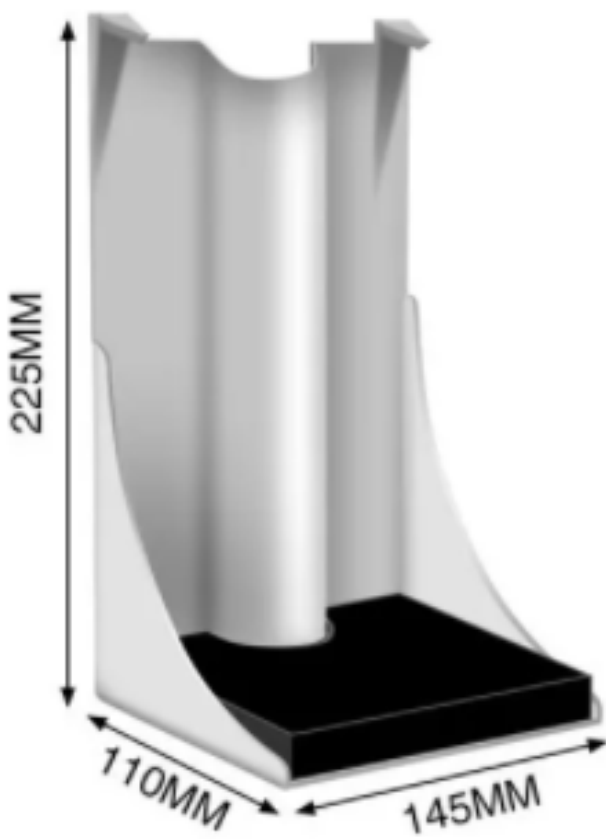

KN 10 PRO

Dispensador
automático con
sistema de medición
de temperatura

Aplica para gel o líquido.

Seguridad sin contacto

Medidor de temperatura frontal

Despachador automatico

15 idiomas programables

Función de alarma térmica

Fácil instalación

Ficha técnica

Modelo: K 10 Pro.

Tipo: Sin contacto

Precisión de medición: 0,2

Rango de medición de temperatura: 10 - 40 ° C

Tipo de alimentación: DC 5 V 2 A

Capacidad: 1000 ml.